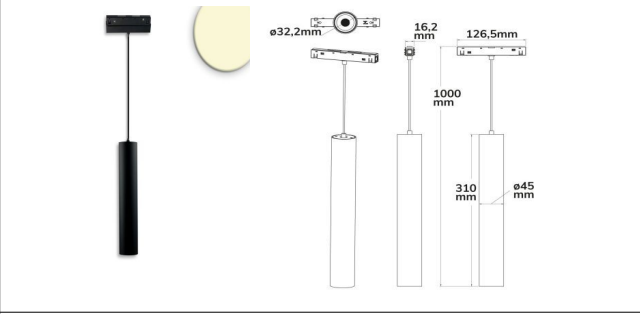

48 Volt Schienen – Leuchten + Trockenbauprofil schwarz oder weiß

Schienenstrahler 8 Watt UGR19 Dali schwarz
 2700 – 5000 K einstellbar + dimmbar 730lm
 Ausstrahlwinkel einstellbar: 18°-50°

Bestellnummer: IS680711 schwarz
 Bestellnummer: IS780711 weiß

Schienspot CRI 90 Dali 7 Watt Strahlungswinkel 30 Grad dimmbar

Bestellnummer: IS980611 = 3000 K 620 lm schwarz
 Bestellnummer: IS947611 = 3000 K 620 lm weiß
 Bestellnummer: IS057611 = 4000 K 840 lm weiß

Hängeleuchte 7 Watt Strahlungswinkel 36° UGR19 Dali dimmbar 580 lm

Bestellnummer: IS390611 = 3000 K schwarz
 Bestellnummer: IS757611 = 3000 K weiß
 Bestellnummer: IS857611 = 4000 K weiß

Hängeleuchte 15Watt Strahlungswinkel 36° UGR19 Dali dimmbar 950 lm

Bestellnummer: IS590611= 3000 K schwarz
 Bestellnummer: IS597611= 3000 K weiß
 Bestellnummer: IS067611= 4000 K weiß

Linienleuchte mit blendfreien LED – Punkten CRI90 Dali dimmbar 18 Watt Strahlwinkel: 36°
 Länge: 32 cm