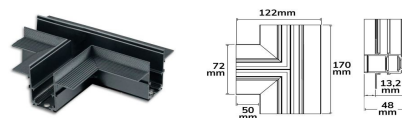

Schienensystem – Bauteile: Trockenbau - Einbau

Trockenbauschiene 200cm, 4-polig
 Bestellnummer: IS250611 schwarz
 Bestellnummer: IS367611 weiß

Eckschiene 90° horizontal für Trockenbauschiene,
 schwarz, nicht stromführend

Bestellnummer: IS750611 schwarz
 Bestellnummer: IS177611 weiß

Eckschiene 90° vertikal für Trockenbauschiene,
 schwarz, nicht stromführend

Bestellnummer: IS060611 schwarz
 Bestellnummer: IS097611 weiß

T- Verbinder - Schiene horizontal für
 Trockenbauschiene, schwarz, nicht stromführend

Bestellnummer: IS037611 schwarz
 Bestellnummer: IS587611 weiß

Schienenabdeckung 2 m
 Bestellnummer: IS041711 schwarz
 Bestellnummer: IS741711 weiß

Endkappe für Trockenbauschiene
 Bestellnummer: IS270611 schwarz
 Bestellnummer: IS867611 weiß