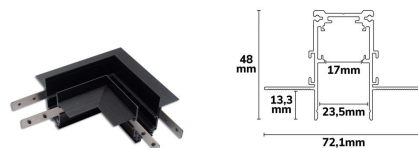

Eckschiene 90° vertikal für Trockenbauschiene,
schwarz, nicht stromführend

Bestellnummer: IS060611 schwarz
Bestellnummer: IS097611 weiß