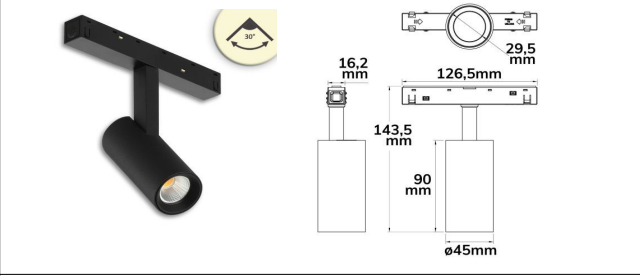

48 Volt Schienen – Leuchten + Trockenbauprofil schwarz oder weiß

Schienenstrahler 8 Watt UGR19 Dali schwarz
 2700 – 5000 K einstellbar + dimmbar 730lm
 Ausstrahlwinkel einstellbar: 18°-50°

Bestellnummer: IS680711 schwarz
 Bestellnummer: IS780711 weiß

Schienspot CRI 90 Dali 7 Watt Strahlungswinkel 30 Grad dimmbar

Bestellnummer: IS980611 = 3000 K 620 lm schwarz
 Bestellnummer: IS947611 = 3000 K 620 lm weiß
 Bestellnummer: IS057611 = 4000 K 840 lm weiß

Bestellnummer: IS590611= 3000 K schwarz
 Bestellnummer: IS597611= 3000 K weiß
 Bestellnummer: IS067611= 4000 K weiß

Linienleuchte mit blendfreien LED – Punkten CRI90 Dali dimmbar 18 Watt Strahlwinkel: 36°
 Länge: 32 cm