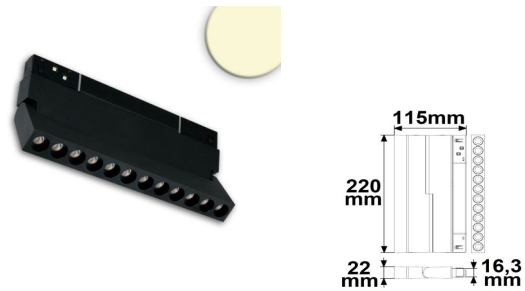

Raster – Schienenstrahler 22cm schwarz, 12W, 36°,
UGR<19, 48V DC, CRI90, DALI dimmbar seitlich
kippbar

Bestellnummer: IS501611 3000 K schwarz
Bestellnummer: IS557611 3000 K weiß

Bestellnummer: IS657611 4000 K schwarz