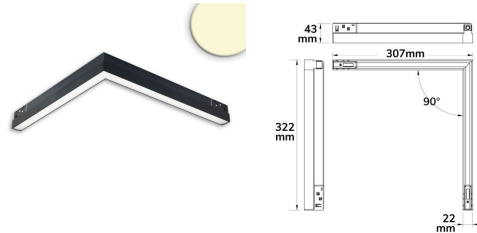

Eck – Linear – Leuchte 20W 120 Grad CRI90 Dali -
dimmbar horizontal
Bestellnummer: IS580611 = 3000 Kelvin schwarz

Schienensystem – Bauteile: Trockenbau - Einbau

Trockenbauschiene 200cm, 4-polig
Bestellnummer: IS250611 schwarz
Bestellnummer: IS367611 weiß

Eckschiene 90° horizontal für Trockenbauschiene,
schwarz, nicht stromführend

Bestellnummer: IS750611 schwarz
Bestellnummer: IS177611 weiß