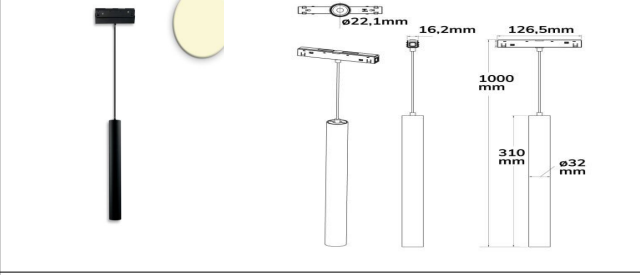

Hängeleuchte 7 Watt Strahlungswinkel 36° UGR19 Dali dimmbar 580 lm

Bestellnummer: IS390611 = 3000 K schwarz
Bestellnummer: IS757611 = 3000 K weiß
Bestellnummer: IS857611 = 4000 K weiß