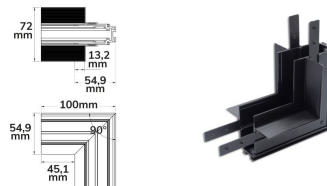

Schienensystem – Bauteile: Trockenbau - Einbau

Trockenbauschiene 200cm, 4-polig
 Bestellnummer: IS250611 schwarz
 Bestellnummer: IS367611 weiß

Eckschiene 90° horizontal für Trockenbauschiene,
 schwarz, nicht stromführend

Bestellnummer: IS750611 schwarz
 Bestellnummer: IS177611 weiß

Eckschiene 90° vertikal für Trockenbauschiene,
 schwarz, nicht stromführend

Bestellnummer: IS060611 schwarz
 Bestellnummer: IS097611 weiß

T- Verbinder - Schiene horizontal für
 Trockenbauschiene, schwarz, nicht stromführend